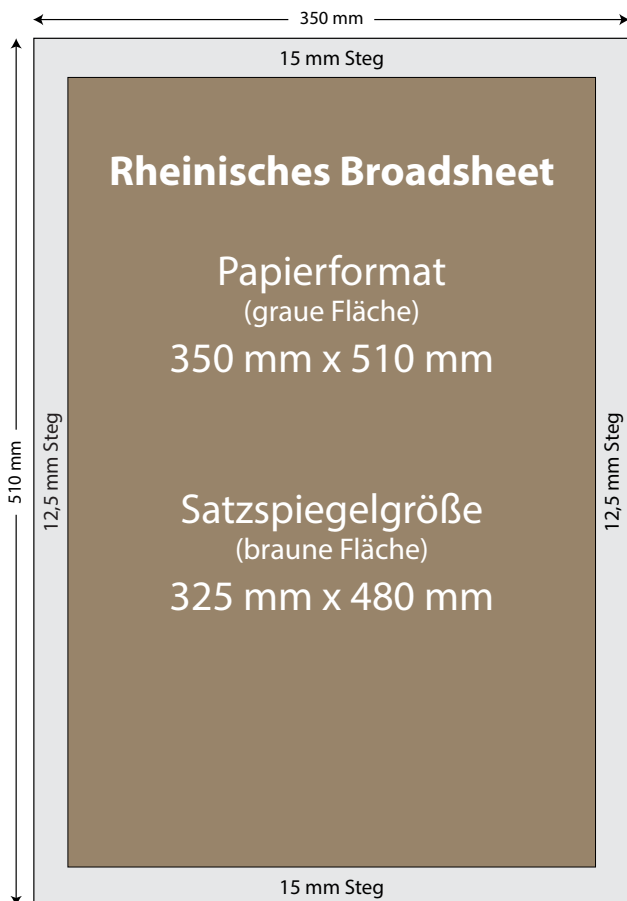

# Rheinisches Broadsheet

Endformat gefalzt:	350 mm x 255 mm
Endformat offen:	350 mm x 510 mm
Satzspiegelformat:	325 mm x 480 mm
Stege links/rechts:	12,5 mm
Stege oben/unten:	15 mm

Satzspiegelformat bei Panoramaseiten:	675 mm x 480 mm
--	-----------------

Lackierung (optional):	Teil- oder Komplettlackierung
------------------------	-------------------------------

PDF-Größe:	Bitte legen Sie Ihre Druckdaten im Satzspiegelformat an.
------------	--

gefalzt

offen