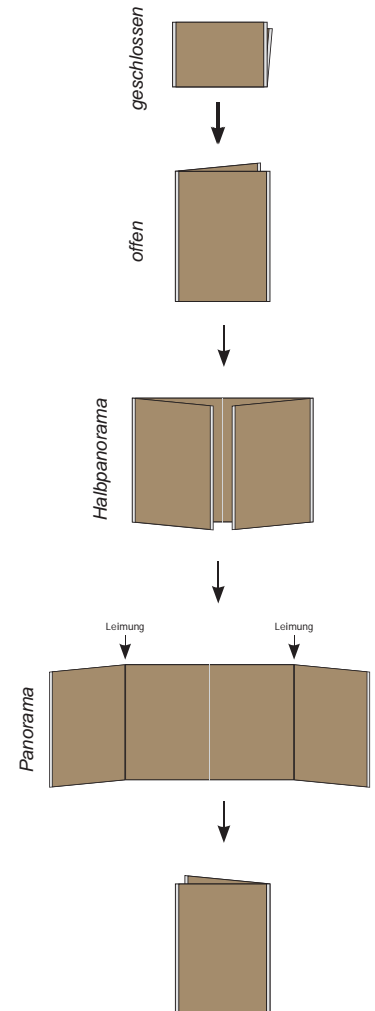

Poster XXL

Endformat (bxh)

- **Geschlossen:** 350 mm x 235 mm
- **Offen:** 350 mm x 470 mm
- **Halbpanorama:** 700 mm x 470 mm
- **Panorama:** 1350 mm x 470 mm

Anschnitt oben/unten: 5 mm
Abstand Text und Linien zum Beschnitt: 4 mm oder mehr

PDF Größe inkl. 5 mm Anschnitt

- Für Einzelseiten: 325 mm x 480 mm
- Für Panoramaseiten: 1350 mm x 480 mm

Lackierung: Dieses Produkt ist nur mit Lackierung erhältlich.

Hinweis zur Datenanlage: Bitte legen Sie kleine Text- oder Linienelemente nicht zu nah oder über die Klebestelle.