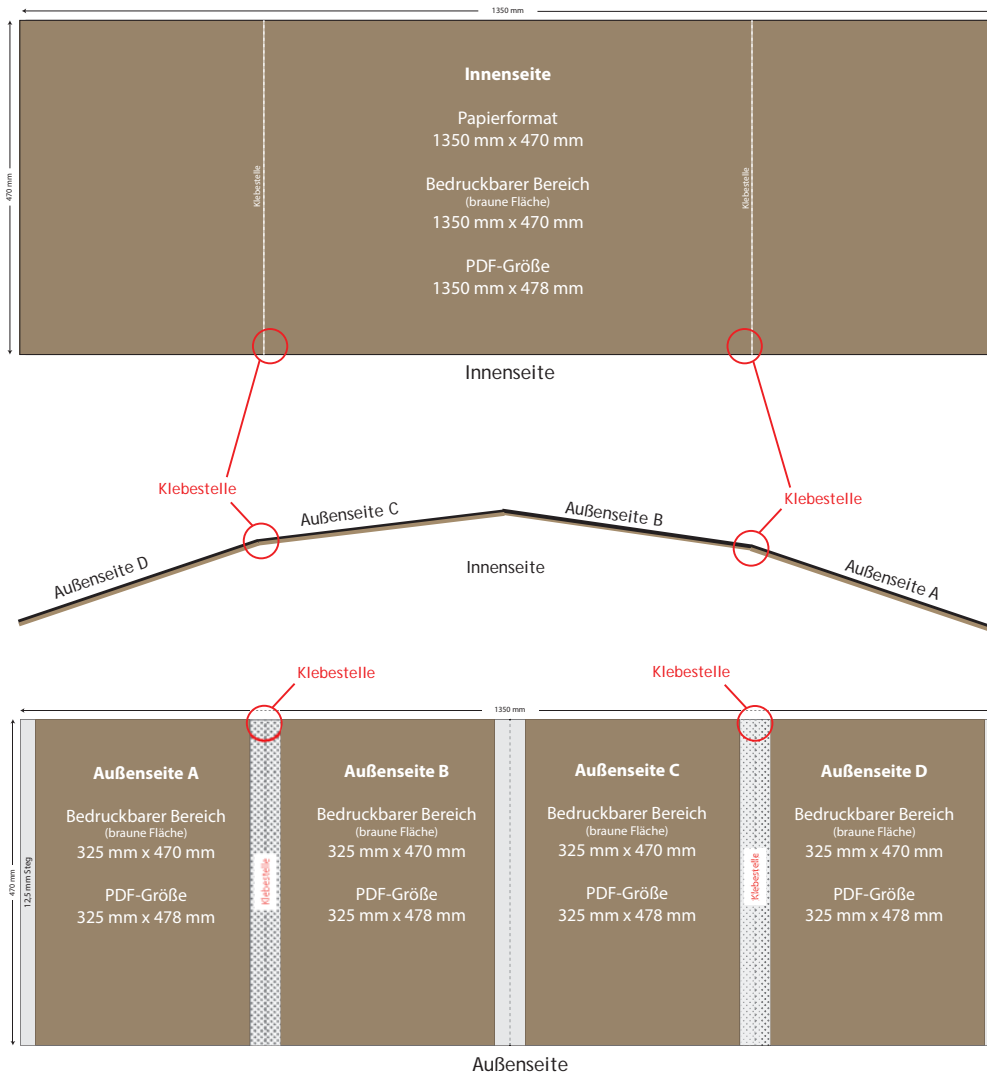

Poster XXL

Endformat (bxh)

- **Geschlossen:** 350 mm x 235 mm
- **Offen:** 350 mm x 470 mm
- **Halbpanorama:** 700 mm x 470 mm
- **Panorama:** 1350 mm x 470 mm

Anschnitt oben/unten: 5 mm
Abstand Text und Linien zum Beschnitt: 4 mm oder mehr

PDF Größe inkl. 5 mm Anschnitt

- Für Einzelseiten: 325 mm x 480 mm
- Für Panoramaseiten: 1350 mm x 480 mm

Lackierung: Dieses Produkt ist nur mit Lackierung erhältlich.

Hinweis zur Datenanlage: Bitte legen Sie kleine Text- oder Linienelemente nicht zu nah oder über die Klebestelle.