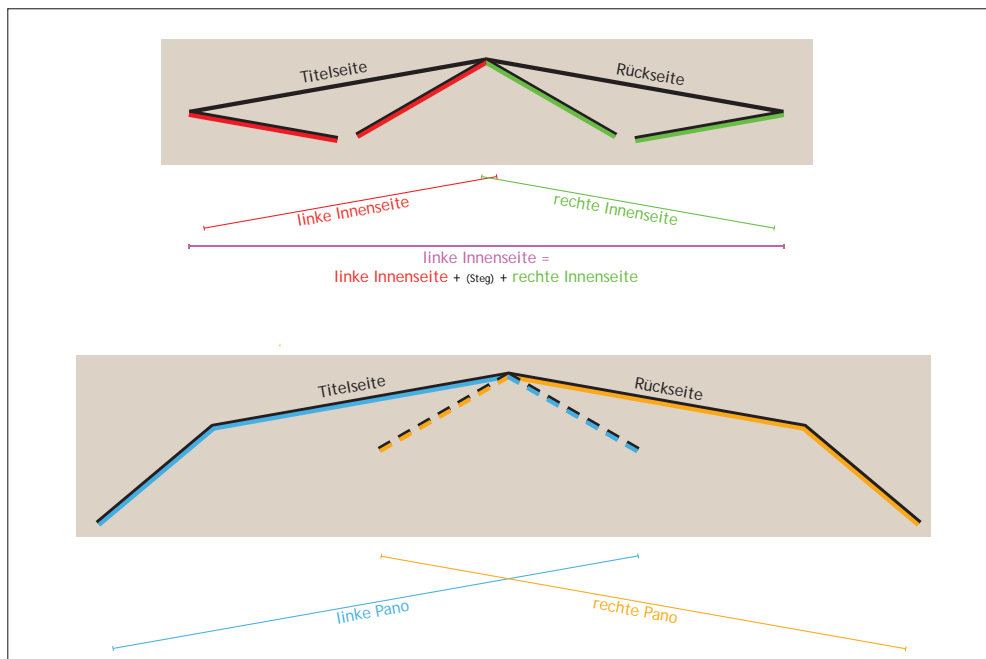

Multiview

Endformat (bxh)

- Zusammengeklappt: 350 mm x 510 mm
- Ausgeklappt: 1000 mm x 510 mm

Satzspiegelformat

- Für Einzelseiten: 325 mm x 480 mm
- linke/rechte Pano: 670 mm x 480 mm
- mittlere Pano: 675 mm x 480 mm

- Stege links/rechts: 12,5 mm
- Stege oben/unten: 15 mm

Lackierung: Dieses Produkt ist nur mit Lackierung erhältlich.

PDF-Größe: Bitte legen Sie Ihre Druckdaten im Satzspiegelformat an.

Multiview - Beispiel