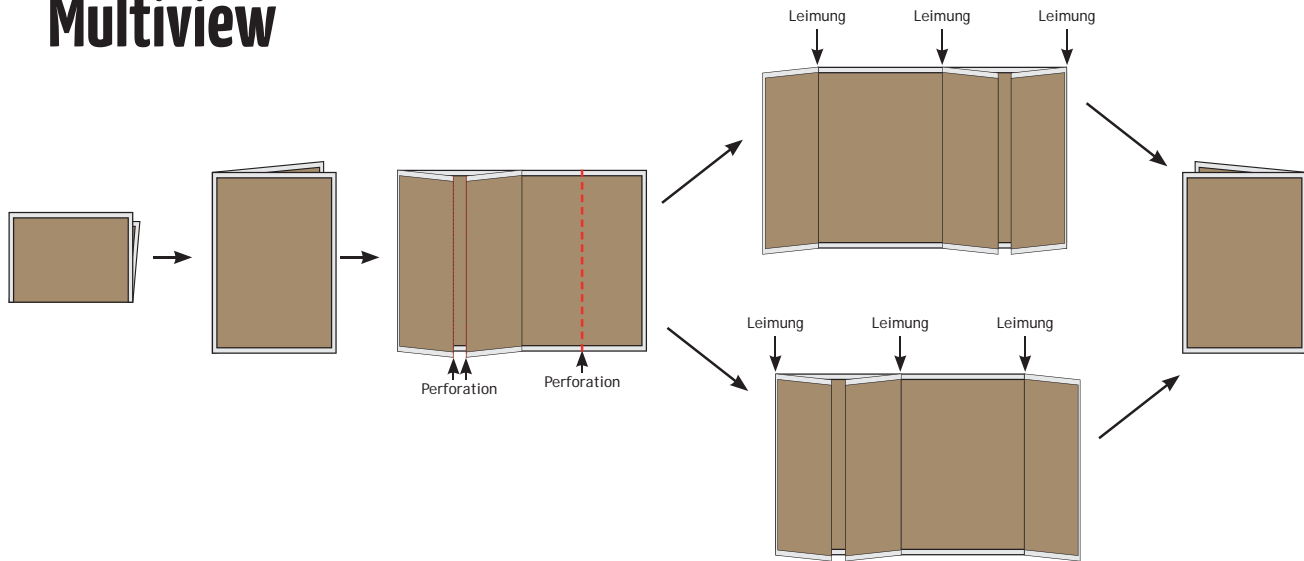

Multiview

Endformat (bxh)

- Zusammengeklappt: 350 mm x 510 mm
- Ausgeklappt: 1000 mm x 510 mm

Satzspiegelformat

- Für Einzelseiten: 325 mm x 480 mm
- linke/rechte Pano: 670 mm x 480 mm
- mittlere Pano: 675 mm x 480 mm

- Stege links/rechts: 12,5 mm
- Stege oben/unten: 15 mm

Lackierung: Dieses Produkt ist nur mit Lackierung erhältlich.

PDF-Größe: Bitte legen Sie Ihre Druckdaten im Satzspiegelformat an.

Multiview - Beispiel