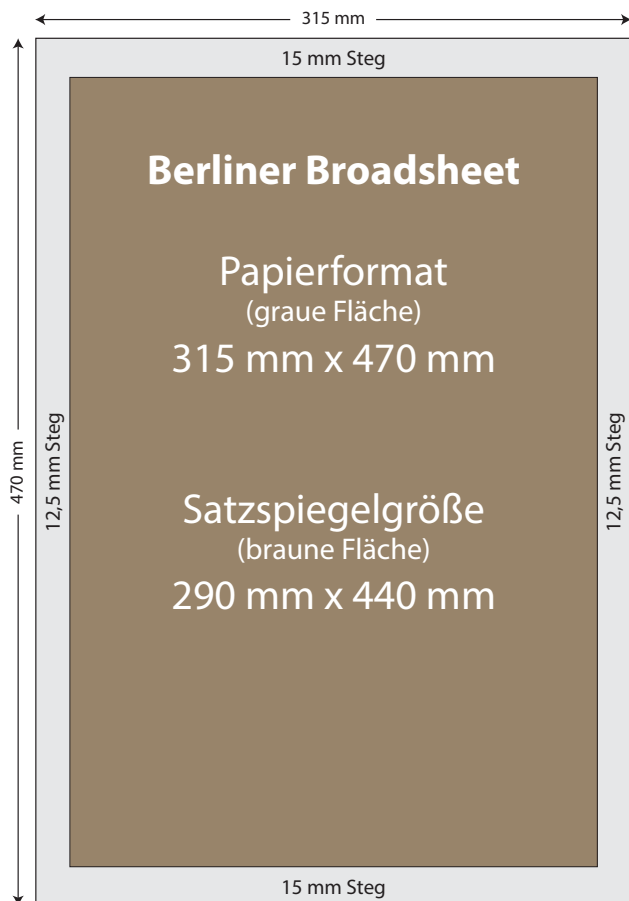

Berliner Broadsheet

Endformat gefalzt: 315 mm x 235 mm
Endformat offen: 315 mm x 470 mm
Satzspiegelformat: 290 mm x 440 mm
Stege links/rechts: 12,5 mm
Stege oben/unten: 15 mm

**Satzspiegelformat bei
Panoramaseiten:** 605 mm x 440 mm

Lackierung (optional): bitte individuell anfragen

PDF-Größe: Bitte legen Sie Ihre
Druckdaten im
Satzspiegelformat an.

gefalzt

offen