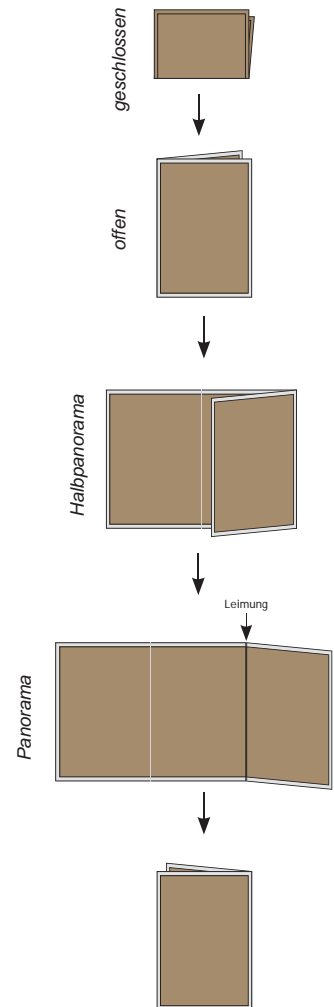

# Superpanorama XL

## Endformat (bxh)

- Geschlossen: 350 mm x 255 mm
- Offen: 350 mm x 510 mm
- Halbpanorama: 700 mm x 510 mm
- Panorama: 1025 mm x 510 mm

## Satzspiegelformat

- Für Einzelseiten: 325 mm x 480 mm
- Für Panoramaseiten: 1000 mm x 480 mm

- Stege links/rechts: 12,5 mm
- Stege oben/unten: 15 mm

Lackierung (optional): bitte individuell anfragen

PDF-Größe: Bitte legen Sie Ihre Druckdaten im Satzspiegelformat an.

Hinweis zur Datenanlage: Bitte legen Sie kleine Text- oder Linienelemente nicht zu nah oder über die Klebestelle.