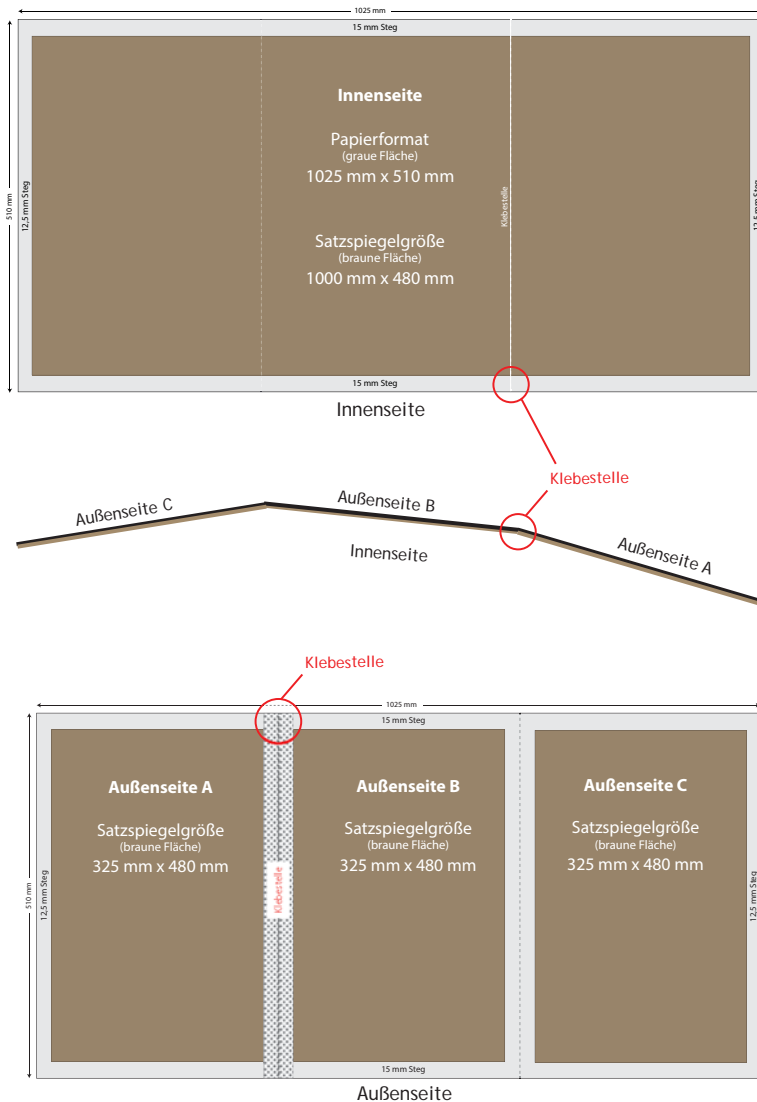

# Superpanorama XL

## Endformat (bxh)

- Geschlossen: 350 mm x 255 mm
- Offen: 350 mm x 510 mm
- Halbpanorama: 700 mm x 510 mm
- Panorama: 1025 mm x 510 mm

## Satzspiegelformat

- Für Einzelseiten: 325 mm x 480 mm
- Für Panoramaseiten: 1000 mm x 480 mm

- Stege links/rechts: 12,5 mm
- Stege oben/unten: 15 mm

Lackierung (optional): bitte individuell anfragen

PDF-Größe: Bitte legen Sie Ihre Druckdaten im Satzspiegelformat an.

Hinweis zur Datenanlage: Bitte legen Sie kleine Text- oder Linienelemente nicht zu nah oder über die Klebestelle.